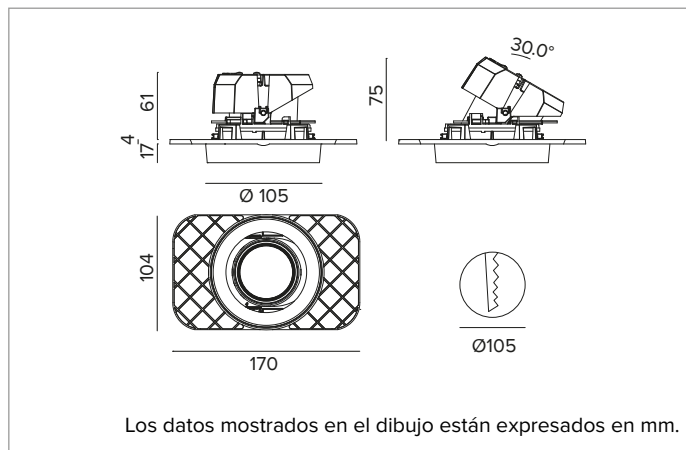

1T8773ELTR | CTEVO ARCHITECTURAL 105

Proyector empotrable de LED con posibilidad de orientación en versión trimless

		3500K	H(m)	D(m)	E _{max} (lx)
		Ra90		48°	
		Fixture Power	20W	1	0.88 3229
		Source Flux	2356lm	2	1.77 807
		Fixture Flux	1805lm	3	2.65 359
		Efficacy	90lm/W	4	3.53 202
TS1308	I _{max} =1378cd/klm	I _{max}	3248cd	5	4.41 129